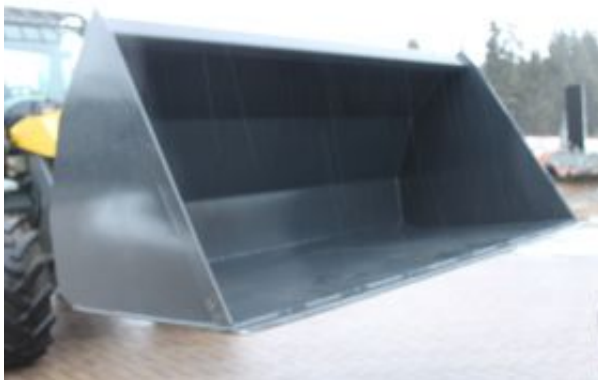

Zum Vergrößern bitte auf die Bilder klicken.

Bei Interesse treten Sie bitte mit uns in [Kontakt](#).